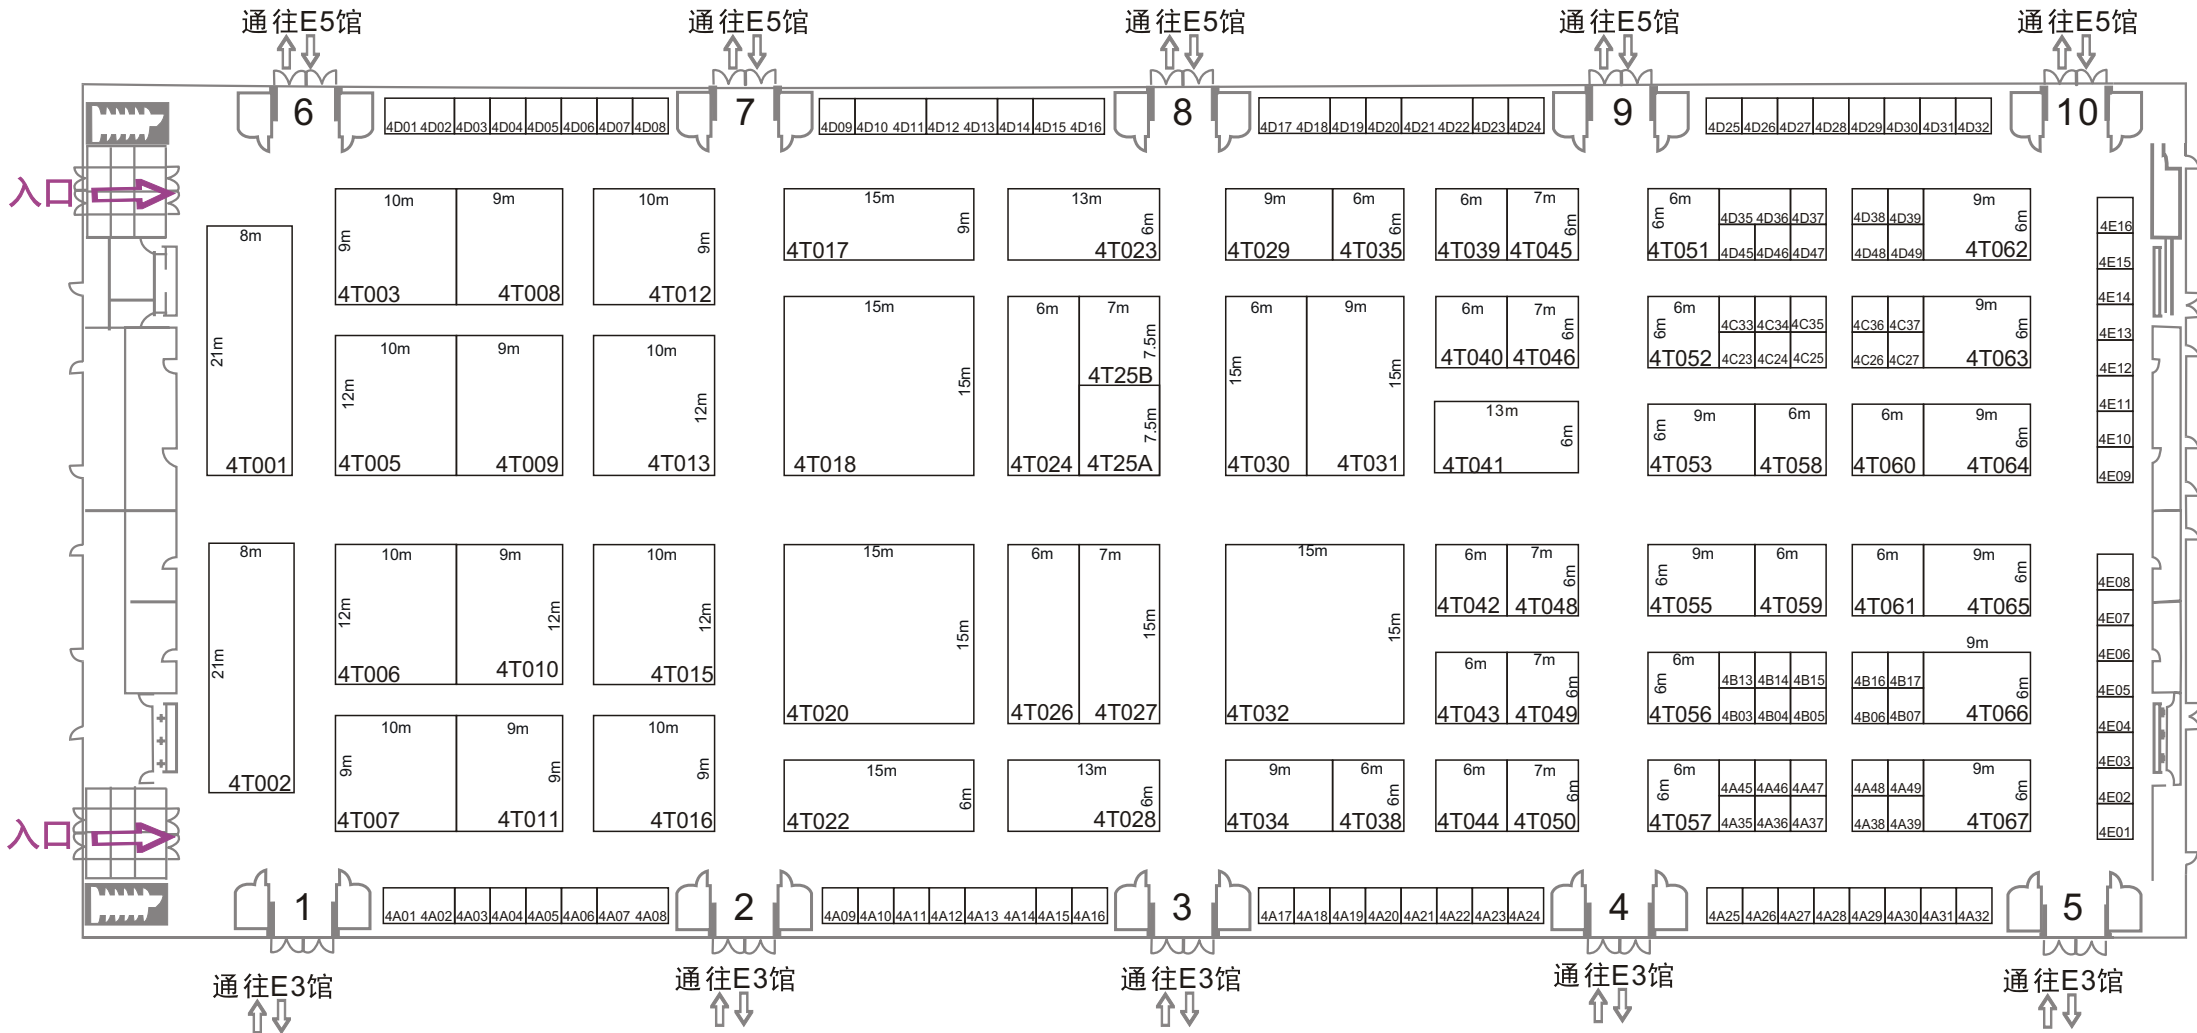

第12中国（上海）国际动力设备及发电机组展览会

The 12th China (Shanghai) International Power and Generating sets Exhibition

时间：2013年4月8日-10日 地点：上海新国际博览中心

E4馆展位平面图

第12中国（上海）国际动力设备及发电机组展览会

The 12th China (Shanghai) International Power and Generating sets Exhibition

时间：2013年4月8日-10日 地点：上海新国际博览中心

E5馆展位平面图

花木路Huamu Road

4号门

5号门

6号门

7号门

上海浦东嘉里大酒店
Kerry Hotel Pudong, Shanghai

7号线
Line 7

东广场
East Square

B
车证办理处

P7 货车停车场
PARK

3号入口大厅
No.3 Entry Hall

A C

2#入口厅
Entrance Hall

办证处 B

1#入口厅
Entrance Hall

行政办公室
SNIEC Office Building

龙阳路 LongYang Road

芳甸路Fangdian Road

梅花路

樱花路

兰花路

芳甸路Fangdian Road