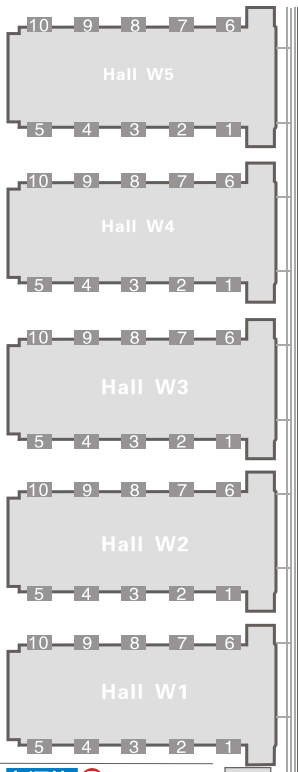

时间：2013年4月8日-10日 地点：上海新国际博览中心

E5馆展位平面图

花木路Huamu Road

4号门

5号门

6号门

7号门

上海浦东嘉里大酒店
Kerry Hotel Pudong, Shanghai

7号线
Line 7

东广场
East Square

B
车证办理处

P7 货车停车场
PARK

3号入口大厅
No.3 Entry Hall

A C

2#入口厅
Entrance Hall

办证处 B

1#入口厅
Entrance Hall

行政办公室
SNIEC Office Building

龙阳路 LongYang Road

芳甸路Fangdian Road

梅花路

樱花路

兰花路

芳甸路Fangdian Road