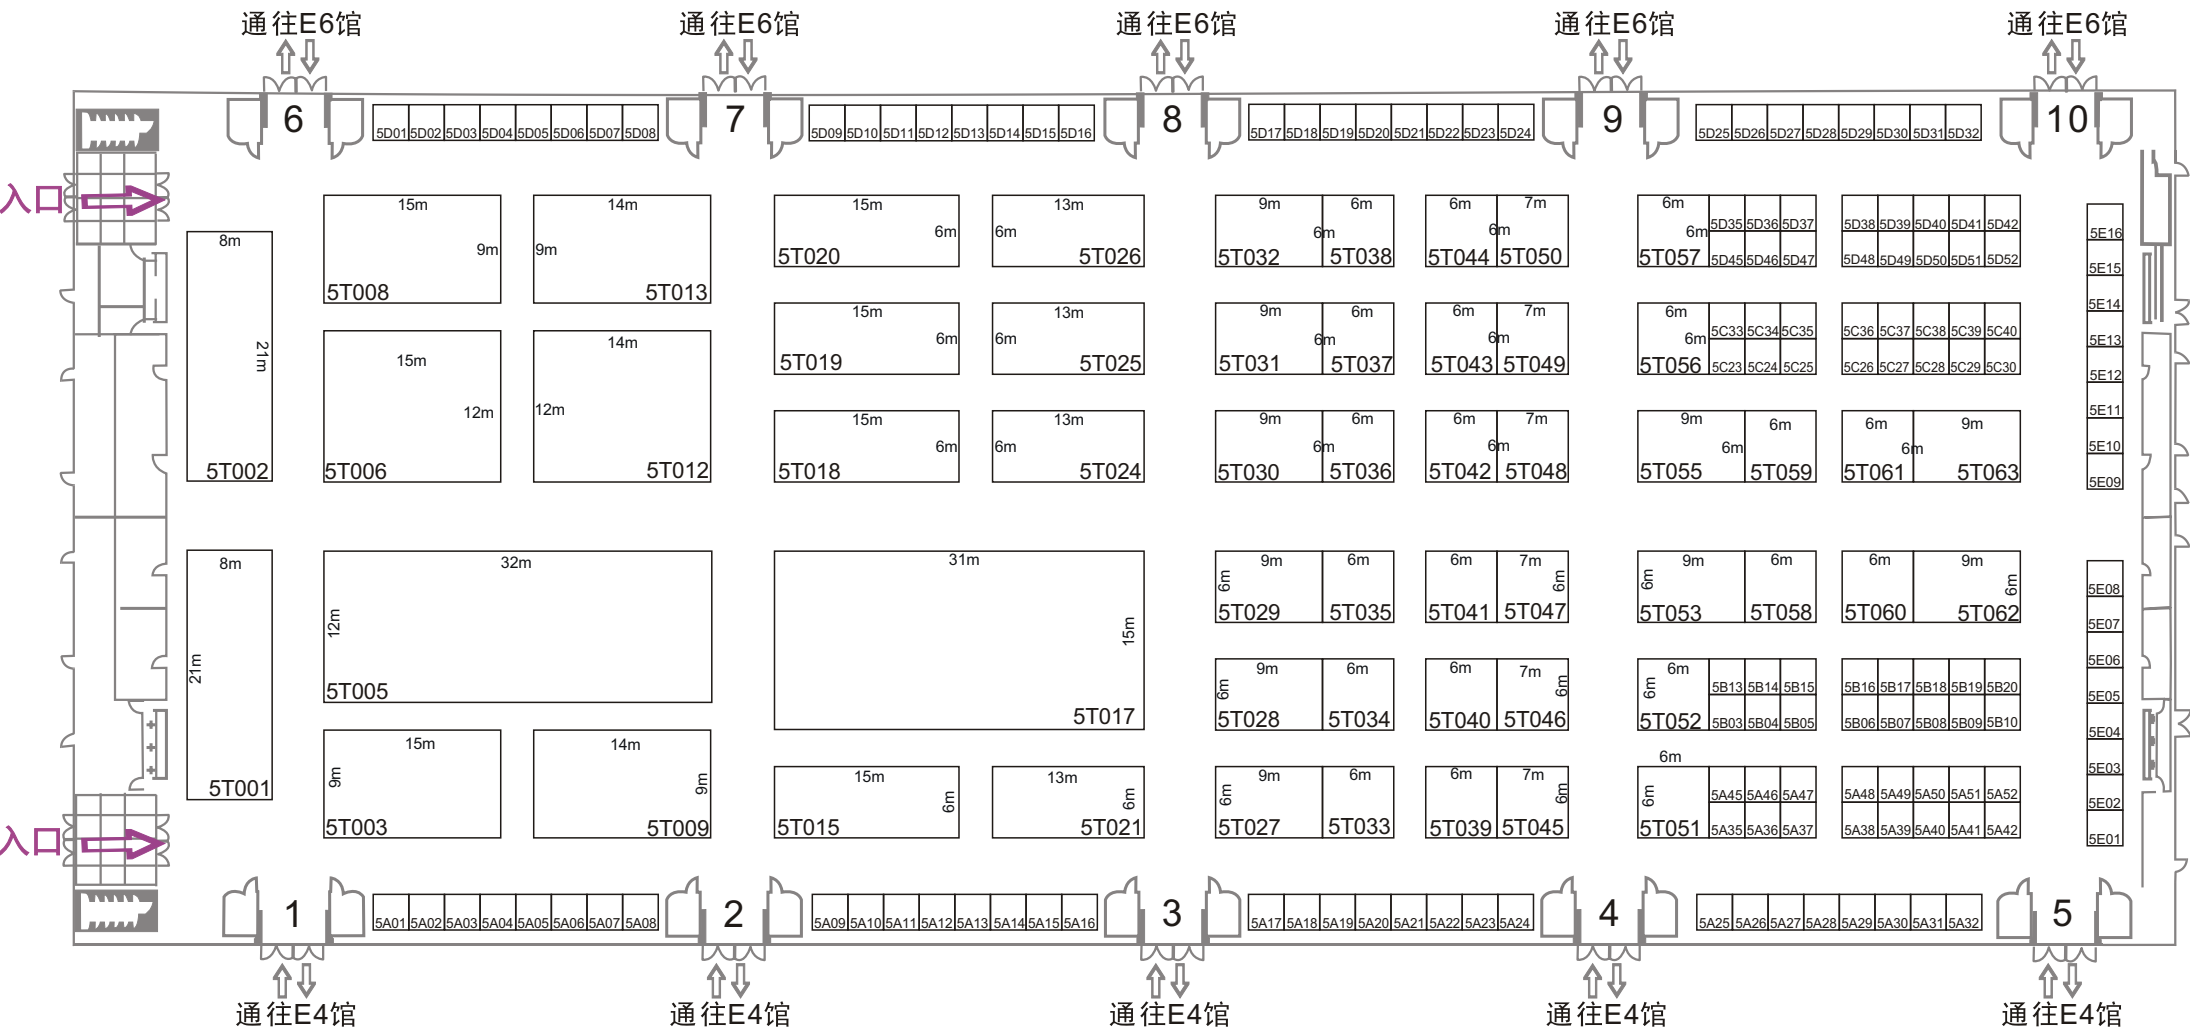

第12中国（上海）国际动力设备及发电机组展览会

The 12th China (Shanghai) International Power and Generating sets Exhibition

时间：2013年4月8日-10日 地点：上海新国际博览中心

E4馆展位平面图

第12中国（上海）国际动力设备及发电机组展览会

The 12th China (Shanghai) International Power and Generating sets Exhibition

时间：2013年4月8日-10日 地点：上海新国际博览中心

E5馆展位平面图

花木路Huamu Road

4号门

5号门

6号门

7号门

上海浦东嘉里大酒店
Kerry Hotel Pudong, Shanghai

7号线
Line 7

东广场
East Square

B
车证办理处

P7 货车停车场
PARK

3号入口大厅
No.3 Entry Hall

A C

2#入口厅
Entrance Hall

办证处 B

1#入口厅
Entrance Hall

行政办公室
SNIEC Office Building

龙阳路 LongYang Road

芳甸路Fangdian Road

梅花路

樱花路

兰花路

芳甸路Fangdian Road